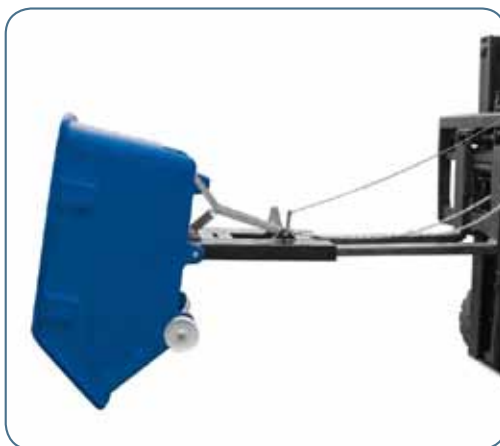

30 AUTRES PRODUITS TITAN / STOCKAGE / SkipMaster

Description

CONTENANCE:

Divers

- La benne **SkipMaster** est utilisée pour le **stockage** et le **transport** sécurisé de vieux papiers, de marchandises en vrac, de différents types de déchets, etc.
- Un **polyéthylène de haute qualité** ainsi qu'une technologie de production de pointe offrent une excellente protection contre les conditions climatiques changeantes, l'humidité et la plupart des produits chimiques.
- La benne **SkipMaster** est **résistante aux rayons UV** et conserve son intégrité au fil des années.
- Le **profil robuste** et rectangulaire du bord supérieur de la benne offre une protection contre les chocs mécaniques.
- Par ailleurs, la benne **SkipMaster** peut être fixée au chariot élévateur à l'aide d'une chaîne, et peut ainsi être vidée de manière encore plus sûre.
- Moulée par rotation à partir d'un seul élément, la benne **SkipMaster** ne possède aucun raccord ni joint et est **100% étanche**, ce qui garantit une **protection maximale** contre les fuites.
- Fabriquée à partir de matériaux 100% recyclables, la benne **SkipMaster** est facile à utiliser et ne nécessite **aucun entretien particulier**.
- **Titan** répond aux exigences de la norme ISO 9001:2008 FM n° 57348.
- Les bennes **SkipMaster** sont couvertes par une **garantie de 5 ans**.
- Elles bénéficient d'une **capacité de charge de 300 Kg**.

30 AUTRES PRODUITS TITAN / STOCKAGE / SkipMaster

Version de base

TIA-SP-STO-SKIP1

Avec roues

TIA-SP-STO-SKIP2

Avec basculement

TIA-SP-STO-SKIP3

Avec basculement et roues